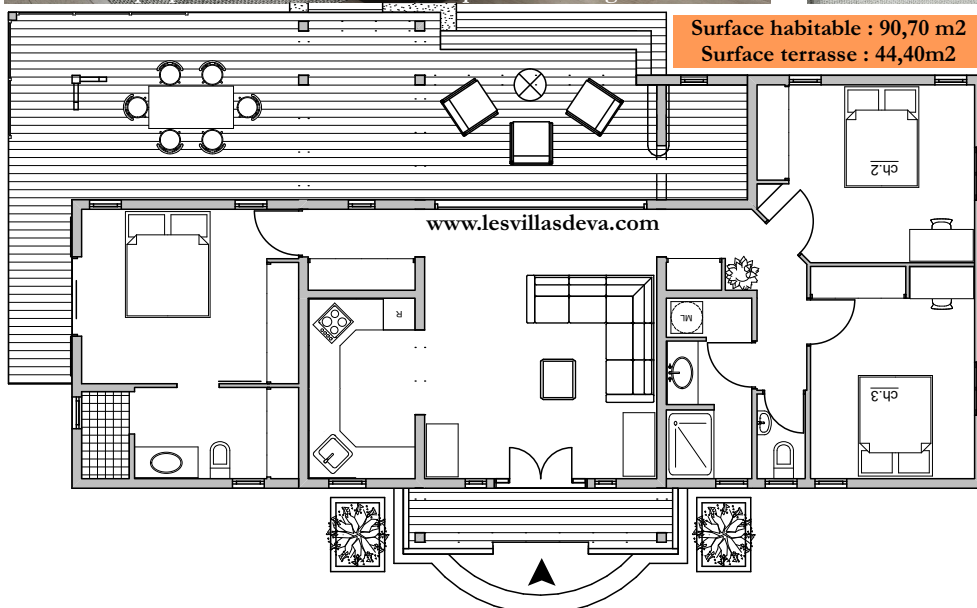

## *Voluptueuse simplicité ...*

Ce beau volume agréable à vivre est constitué par une cuisine ouverte sur un séjour traversant, une suite parentale et deux chambres. Le modèle **Medeola** propose une architecture confortable qui ravira toute la famille.

### **Variantes possibles :**

Structure et façades en bois sur soubassement béton / Cloisons plaques de plâtre.

Carbet en option

Espace "Bar" en option

Variantes possibles : Séchoir/Buanderie, Coin bureau