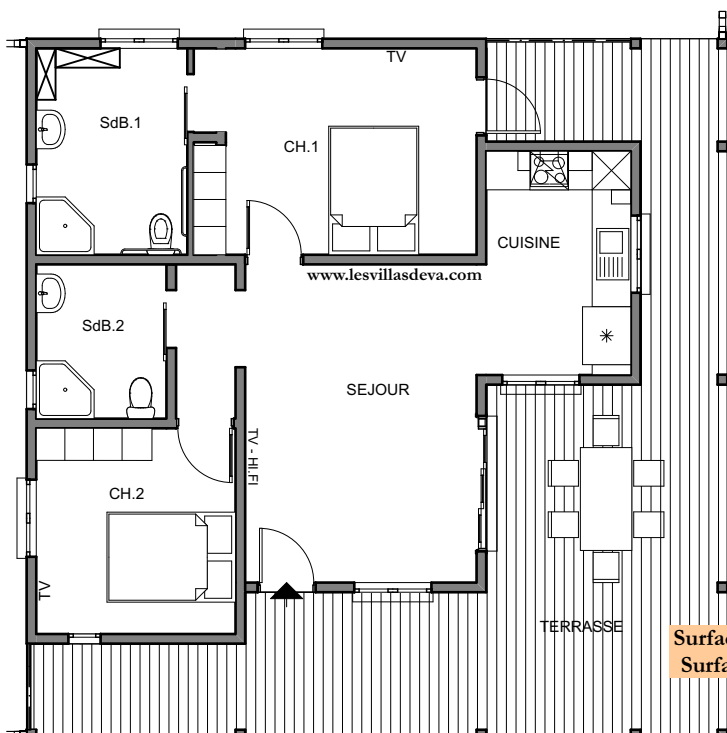

"Leandriana"

La villa **Leandriana** propose une répartition sobre des espaces. Sa belle suite parentale dispose d'un beau volume spacieux également accessible par la terrasse, lieu de vie à part entière. Dimensionnée pour permettre l'usage en fauteuil roulant, ce modèle est prévu pour être de plain-pied.

Matériaux : Ensemble en maçonnerie avec cloison placo-plâtre.

Variantes possibles :

Structure bois avec doublage placo-plâtre
Possibilité d'avoir 3 chambres

Modèle Accessible aux personnes à mobilité réduite